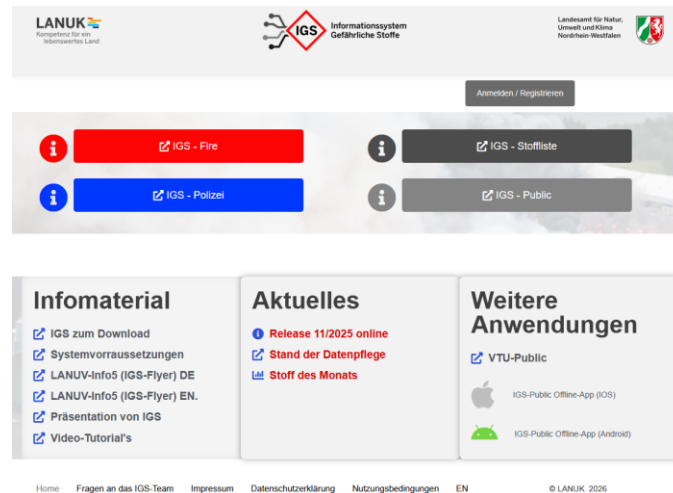

# Alles neu macht der Mai – Das neue IGS Portal

Liebe Nutzerinnen und Nutzer,

unser neues Portal steht Ihnen ab sofort zur Verfügung. Das bisherige Portal wird noch bis einschließlich 19.05.2026 parallel betrieben und anschließend abgeschaltet. Hier ein erster Einblick auf die neue Seite:

Was ändert sich für Sie?

- Das Portal ist weiterhin über die gewohnte Adresse erreichbar
- Die enthaltenen Anwendungen bleiben unverändert nutzbar
- Das Design wurde übersichtlicher und moderner gestaltet
- Neue Funktion: Zukünftig haben Sie die Möglichkeit, Ihr Passwort selbst festzulegen und zu verwalten

So funktioniert die Umstellung:

- **Ab sofort:** Rufen Sie das neue Portal unter **www.stoffliste.eu** auf und vergeben Sie sich über den Button „Passwort vergessen“ ein neues Passwort.
- **Übergangsphase bis zum 19.05.2026:** Beide Portale sind parallel erreichbar.
  - Altes Portal: Anmeldung weiterhin mit Ihrem bisherigen Passwort
  - Neues Portal: Anmeldung mit Ihrem neu vergebenen Passwort
- **Ab dem 19.05.2026:** Das alte Portal wird abgeschaltet. Die Anmeldung erfolgt dann ausschließlich über das neue Portal mit Ihrem neu vergebenen Passwort. Der Zugriff ist wie gewohnt auch über die bekannten Adressen (z. B. [www.igs.nrw.de](http://www.igs.nrw.de) und [www.stoffliste.de](http://www.stoffliste.de)) möglich.